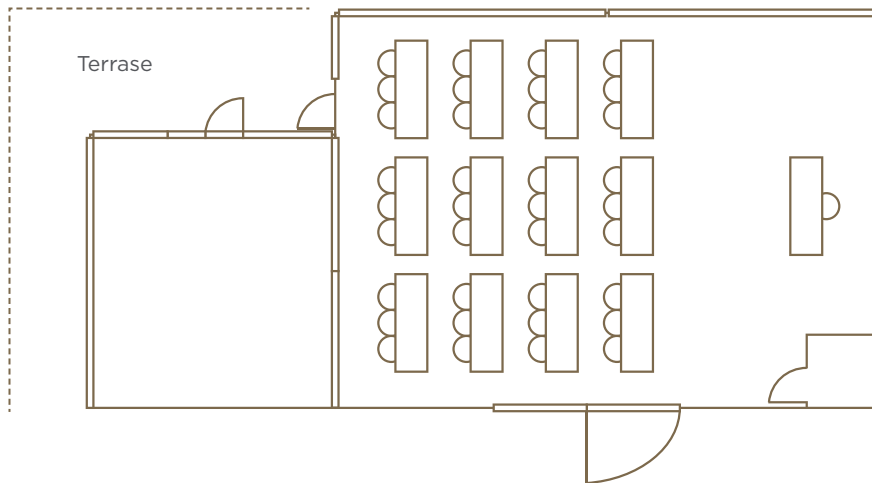

- Sitzgelegenheiten nach Wunsch, Blöcke und Stifte
- Kaffeepause am Vormittag süß & salzig
- Mittagessen 3-Gang-Menü oder Buffet
- Kaffeepause am Nachmittag süß & salzig
- Getränke im Tagungsraum
- LCD-Projektor, 5 Flipcharts, 3 Pinnwände, Präsentationskoffer
- Wifi, Klimatisierung

EXTRAS

- Begrüßungskaffee
(Kaffee, Tee, Säfte, Wasser)
- Abendessen
- Programm-Punkte

WENDELSTEIN

VERANSTALTUNGSRAUM WENDELSTEIN 115M2

- Geräumiger Raum mit großen Fenstern
- Direkter Zugang zur Terrasse
- Trennwand zum Leonhardi Stüberl
- Funklautsprecher Sonos für Musik und Präsentationen
- Schreibblöcke und Stifte
- Flipcharts mit Präsentationspapier kariert / blanko
- Pinnwände mit Präsentationspapier braun
- Präsentationskoffer mit Tagungsunterlagen
- Projektor mit Leinwand
- Kostenloses Wi-Fi

U Form
30 Teilnehmer

Parlament
60 Teilnehmer

Reihe
80 Teilnehmer

Bankett
80 Teilnehmer

Block Form
36 Teilnehmer

Cocktail
100 Teilnehmer

FLORI
STÜBERL

GRUPPENRAUM FLORI STÜBERL 21M2